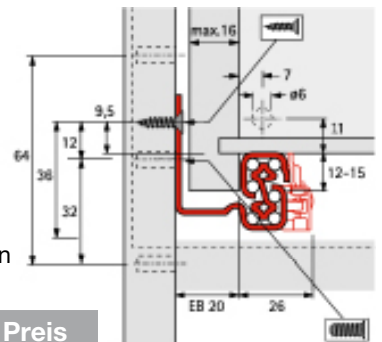

**A
K
T
I
O
N**

Quadros am laufenden Meter!

Zu
jeder zweiten
Garnitur gibt es einen
Gliedermessstab
GRATIS!

Vollauszug Quadro V6 Silent System

Vollauszug für Holzschubkästen

- Belastbarkeit 300 N
- Einbaubreite EB 20 mm
- Silent System: die im Quadro V6 integrierte Dämpfung schließt den Schubkasten ohne einen Laut - samtweich
- Material: Spezial-Profil Stahl verzinkt, Kugelkäfig aus geräuschkämpfendem Kunststoff mit Präzisions-Stahlkugeln
- VPE = Garnitur

Nennlänge	VE=1 Garn.	Preis	VE=10 Garn.	Preis
280 mm	6403 1650	14,64 €	6403 1730	13,91 €
300 mm	6403 1651	14,64 €	6403 1731	13,91 €
320 mm	6403 1652	14,64 €	6403 1732	13,91 €
350 mm	6403 1653	14,64 €	6403 1733	13,91 €
380 mm	6403 1654	14,94 €	6403 1734	14,19 €
400 mm	6403 1655	14,94 €	6403 1735	14,19 €
420 mm	6403 1656	15,23 €	6403 1736	14,47 €
450 mm	6403 1657	15,23 €	6403 1737	14,47 €
480 mm	6403 1658	15,53 €	6403 1738	14,75 €
500 mm	6403 1659	15,53 €	6403 1739	14,75 €
520 mm	6403 1660	16,27 €	6403 1740	15,45 €
550 mm	6403 1661	16,27 €	6403 1741	15,45 €
580 mm	6403 1662	17,17 €	6403 1742	16,30 €
600 mm	6403 1663	18,11 €	6403 1743	17,20 €