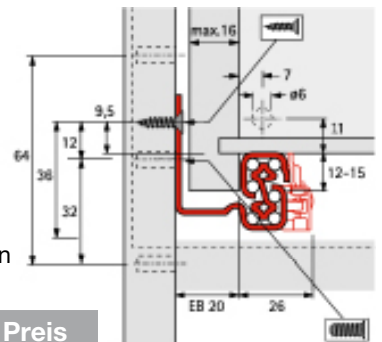

**A
K
T
I
O
N**

Quadros am laufenden Meter!

Zu
jeder zweiten
Garnitur gibt es einen
Gliedermessstab
GRATIS!

Vollauszug Quadro V6 Silent System

Vollauszug für Holzschubkästen

- Belastbarkeit 300 N
- Einbaubreite EB 20 mm
- Silent System: die im Quadro V6 integrierte Dämpfung schließt den Schubkasten ohne einen Laut - samtweich
- Material: Spezial-Profile Stahl verzinkt, Kugelkäfig aus geräuschkämpfendem Kunststoff mit Präzisions-Stahlkugeln
- VPE = Garnitur

Nennlänge	VE=1 Garn.	Preis	VE=10 Garn.	Preis
280 mm	6403 1650	14,64 €	6403 1730	13,91 €
300 mm	6403 1651	14,64 €	6403 1731	13,91 €
320 mm	6403 1652	14,64 €	6403 1732	13,91 €
350 mm	6403 1653	14,64 €	6403 1733	13,91 €
380 mm	6403 1654	14,94 €	6403 1734	14,19 €
400 mm	6403 1655	14,94 €	6403 1735	14,19 €
420 mm	6403 1656	15,23 €	6403 1736	14,47 €
450 mm	6403 1657	15,23 €	6403 1737	14,47 €
480 mm	6403 1658	15,53 €	6403 1738	14,75 €
500 mm	6403 1659	15,53 €	6403 1739	14,75 €
520 mm	6403 1660	16,27 €	6403 1740	15,45 €
550 mm	6403 1661	16,27 €	6403 1741	15,45 €
580 mm	6403 1662	17,17 €	6403 1742	16,30 €
600 mm	6403 1663	18,11 €	6403 1743	17,20 €